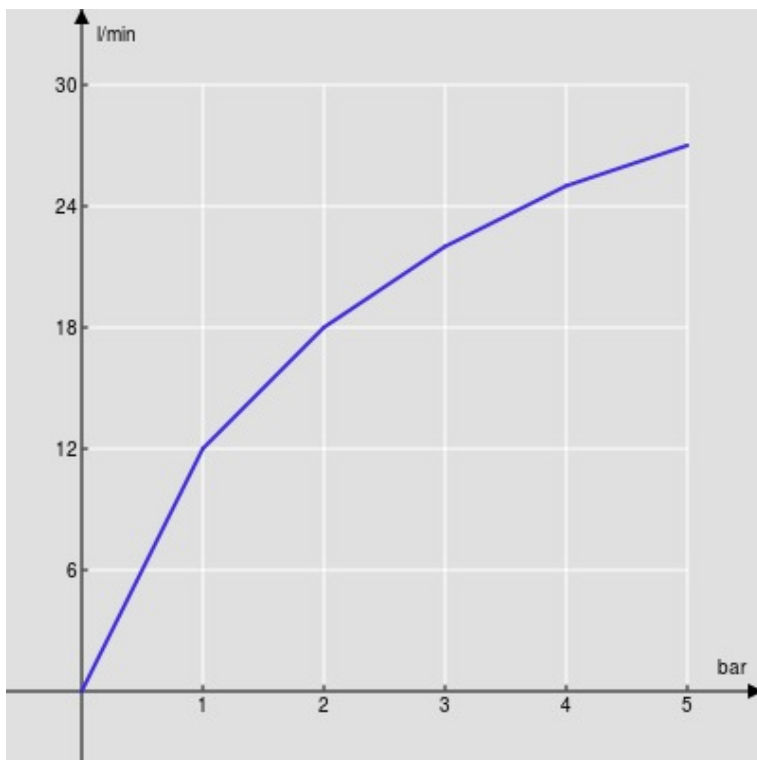

SPECIFICHE

Bicomando

Chrome

Aeratore anticalcare M 18,5 x 1

Bocca girevole

Imballo: 66 x 34,5 x 7 cm / 0,01594 m<sup>3</sup> / 2,95 kg

CERTIFICAZIONI

DIAGRAMMA DI PORTATA: ACQUA CALDA/FREDDA

— Aeratore

DIAGRAMMA DI PORTATA: ACQUA MISCELATA

— Aeratore