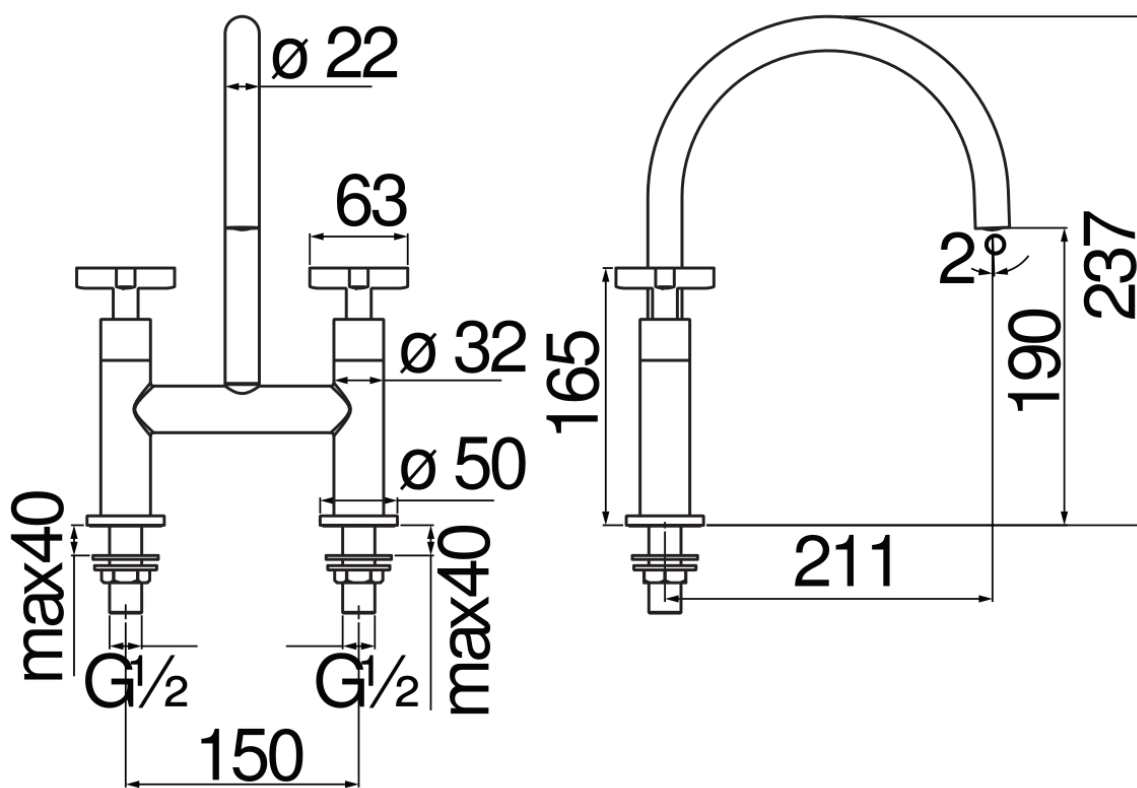

SPECIFICHE

Bicomando

Chrome

Aeratore anticalcare M 18,5 x 1

Bocca girevole

Imballo: 66 x 34,5 x 7 cm / 0,01594 m<sup>3</sup> / 2,95 kg

CERTIFICAZIONI

DIAGRAMMA DI PORTATA: ACQUA CALDA/FREDDA

— Aeratore

DIAGRAMMA DI PORTATA: ACQUA MISCELATA

— Aeratore