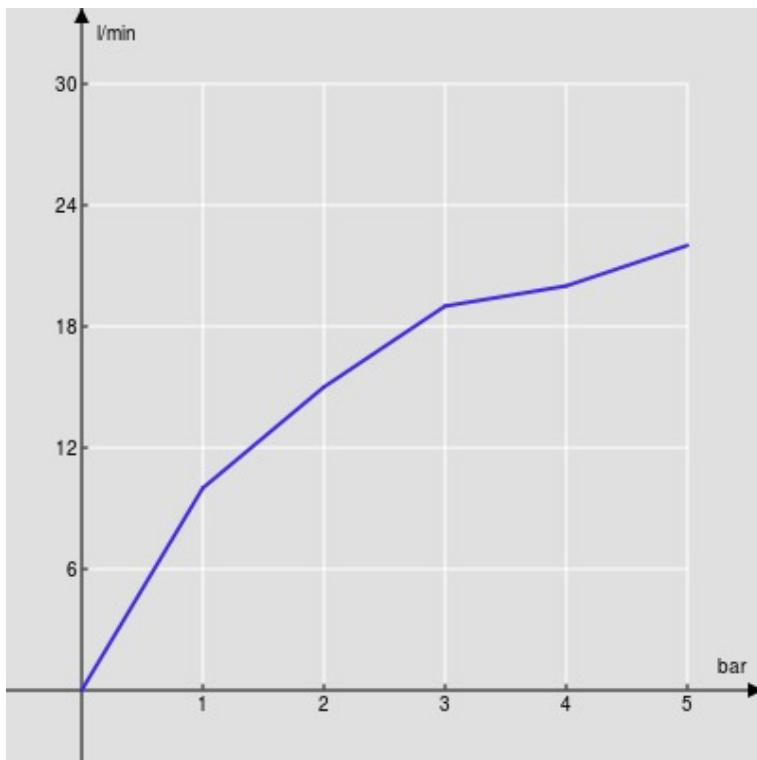

SPECIFICHE

Bicomando

Chrome

Aeratore anticalcare M 18,5 x 1

Bocca girevole

Imballo: 66 x 34,5 x 7 cm / 0,01594 m<sup>3</sup> / 2,95 kg

CERTIFICAZIONI

DIAGRAMMA DI PORTATA: ACQUA CALDA/FREDDA

— Aeratore

DIAGRAMMA DI PORTATA: ACQUA MISCELATA

— Aeratore